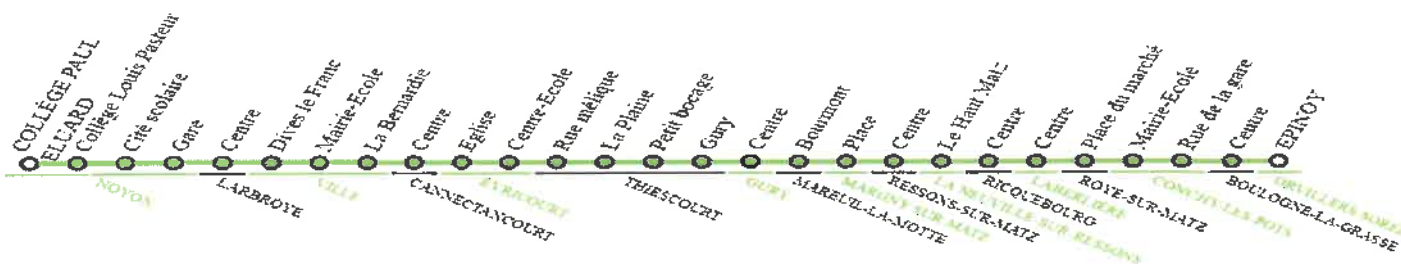

675 Orvillers Sorel - Noyon

Horaires valables du 01/09/2022 au 07/07/2023

En direction de ORVILLERS-SOREL - Centre

Course	30565	32628	30566	30563	30572	30574	32633	30575	30576	30569	30573
Période	PS	PS	PS	PS	PS	PS	PS	PS	PS	PVS	PS
Jours de circulation	m	m	S	LM JV	m	LM JV	m	LM JV	m	LMmJV	LM JV
NOYON - Collège Paul Eluard	12:05	12:05		12:10				17:17			
NOYON - Collège Louis Pasteur	12:10	12:10		12:15				17:25			
NOYON - Cité scolaire	12:12	12:12		12:17	13:25	16:07	16:15	17:28	17:25		18:10
NOYON - Gare	12:17	12:17	12:10	12:20	13:30	16:12	16:20	17:33	17:30	17:30	18:15
NOYON - Cité scolaire			12:15								
NOYON - Collège Paul Eluard						16:17					
LARBROYE - Centre								17:37			
VILLE - Dives le Franc	12:25	12:25	12:28	12:28	13:38	16:25	16:28	17:40	17:38		18:23
VILLE - Mairie-Ecole	12:27	12:27	12:30	12:30	13:40	16:27	16:30	17:42	17:40		18:25
VILLE - La Bernardie	12:28	12:28	12:31	12:31	13:41	16:28	16:31	17:44	17:41		18:26
CANNECTANCOURT - Centre	12:33		12:36	12:36	13:46	16:31	16:36	17:47	17:46		18:31
EVRICOURT - Epinoy					13:51		16:41	17:53	17:51		18:36
EVRICOURT - Eglise	12:38		12:41	12:41	13:54	16:35	16:44	17:55	17:54	17:45	18:39
THIESCOURT - Centre-Ecole	12:43		12:44	12:45	13:59	16:38	16:49	17:57	17:59	17:50	18:44
THIESCOURT - Rue mélique	12:45		12:46	12:47	14:04	16:40	16:52	17:59	18:01	17:52	18:47
THIESCOURT - La Plaine	12:47		12:48	12:49	14:06	16:43	16:54	18:02	18:03	17:54	18:49
THIESCOURT - Petit bocage	12:49		12:50	12:50	14:08	16:46	16:56	18:04	18:05	17:56	18:51
GURY - Gury	12:57		12:58	13:02	14:16	16:54	17:04	18:12	18:13		18:59
MAREUIL-LA-MOTTE - Rue St Claude							17:09		18:18	18:03	19:04
MAREUIL-LA-MOTTE - Centre abri	12:59		13:03		14:21	16:59	17:12	18:15	18:21	18:06	19:07
MARGNY-SUR-MATZ - Bourmont	13:08		13:05		14:23	17:02	17:14	18:19	18:23		19:09
RESSONS-SUR-MATZ - Place	13:11		13:07		14:26	17:05	17:17	18:18	18:26		19:12
LA NEUVILLE-SUR-RESSONS - Centre	13:14		13:09		14:31	17:08	17:19	18:21	18:29		19:15
RICQUEBOURG - Le Haut Matz	13:16		13:11		14:33	17:10	17:21	18:25	18:31		19:17
LABERLIÈRE - Centre	13:21		13:13		14:38	17:12	17:25	18:27	18:35		19:21
ROYE-SUR-MATZ - Centre	13:23		13:15		14:40	17:14	17:28	18:31	18:36		19:24
CONCHY-LES-POTS - Place du marché	13:26		13:18		14:43	17:18	17:31	18:35	18:41		19:27
CONCHY-LES-POTS - Monument aux morts	13:28		13:20		14:45	17:20	17:33	18:37	18:43		19:29
CONCHY-LES-POTS - 2350 rue de Flandres	13:29					17:23	17:34	18:40			19:30
BOULOGNE-LA-GRASSE - Rue de la gare	13:31		13:24		14:51	17:28	17:39	18:42	18:46		19:35
ORVILLERS-SOREL - Centre	13:38		13:29		14:58	17:32	17:47	18:45			19:43