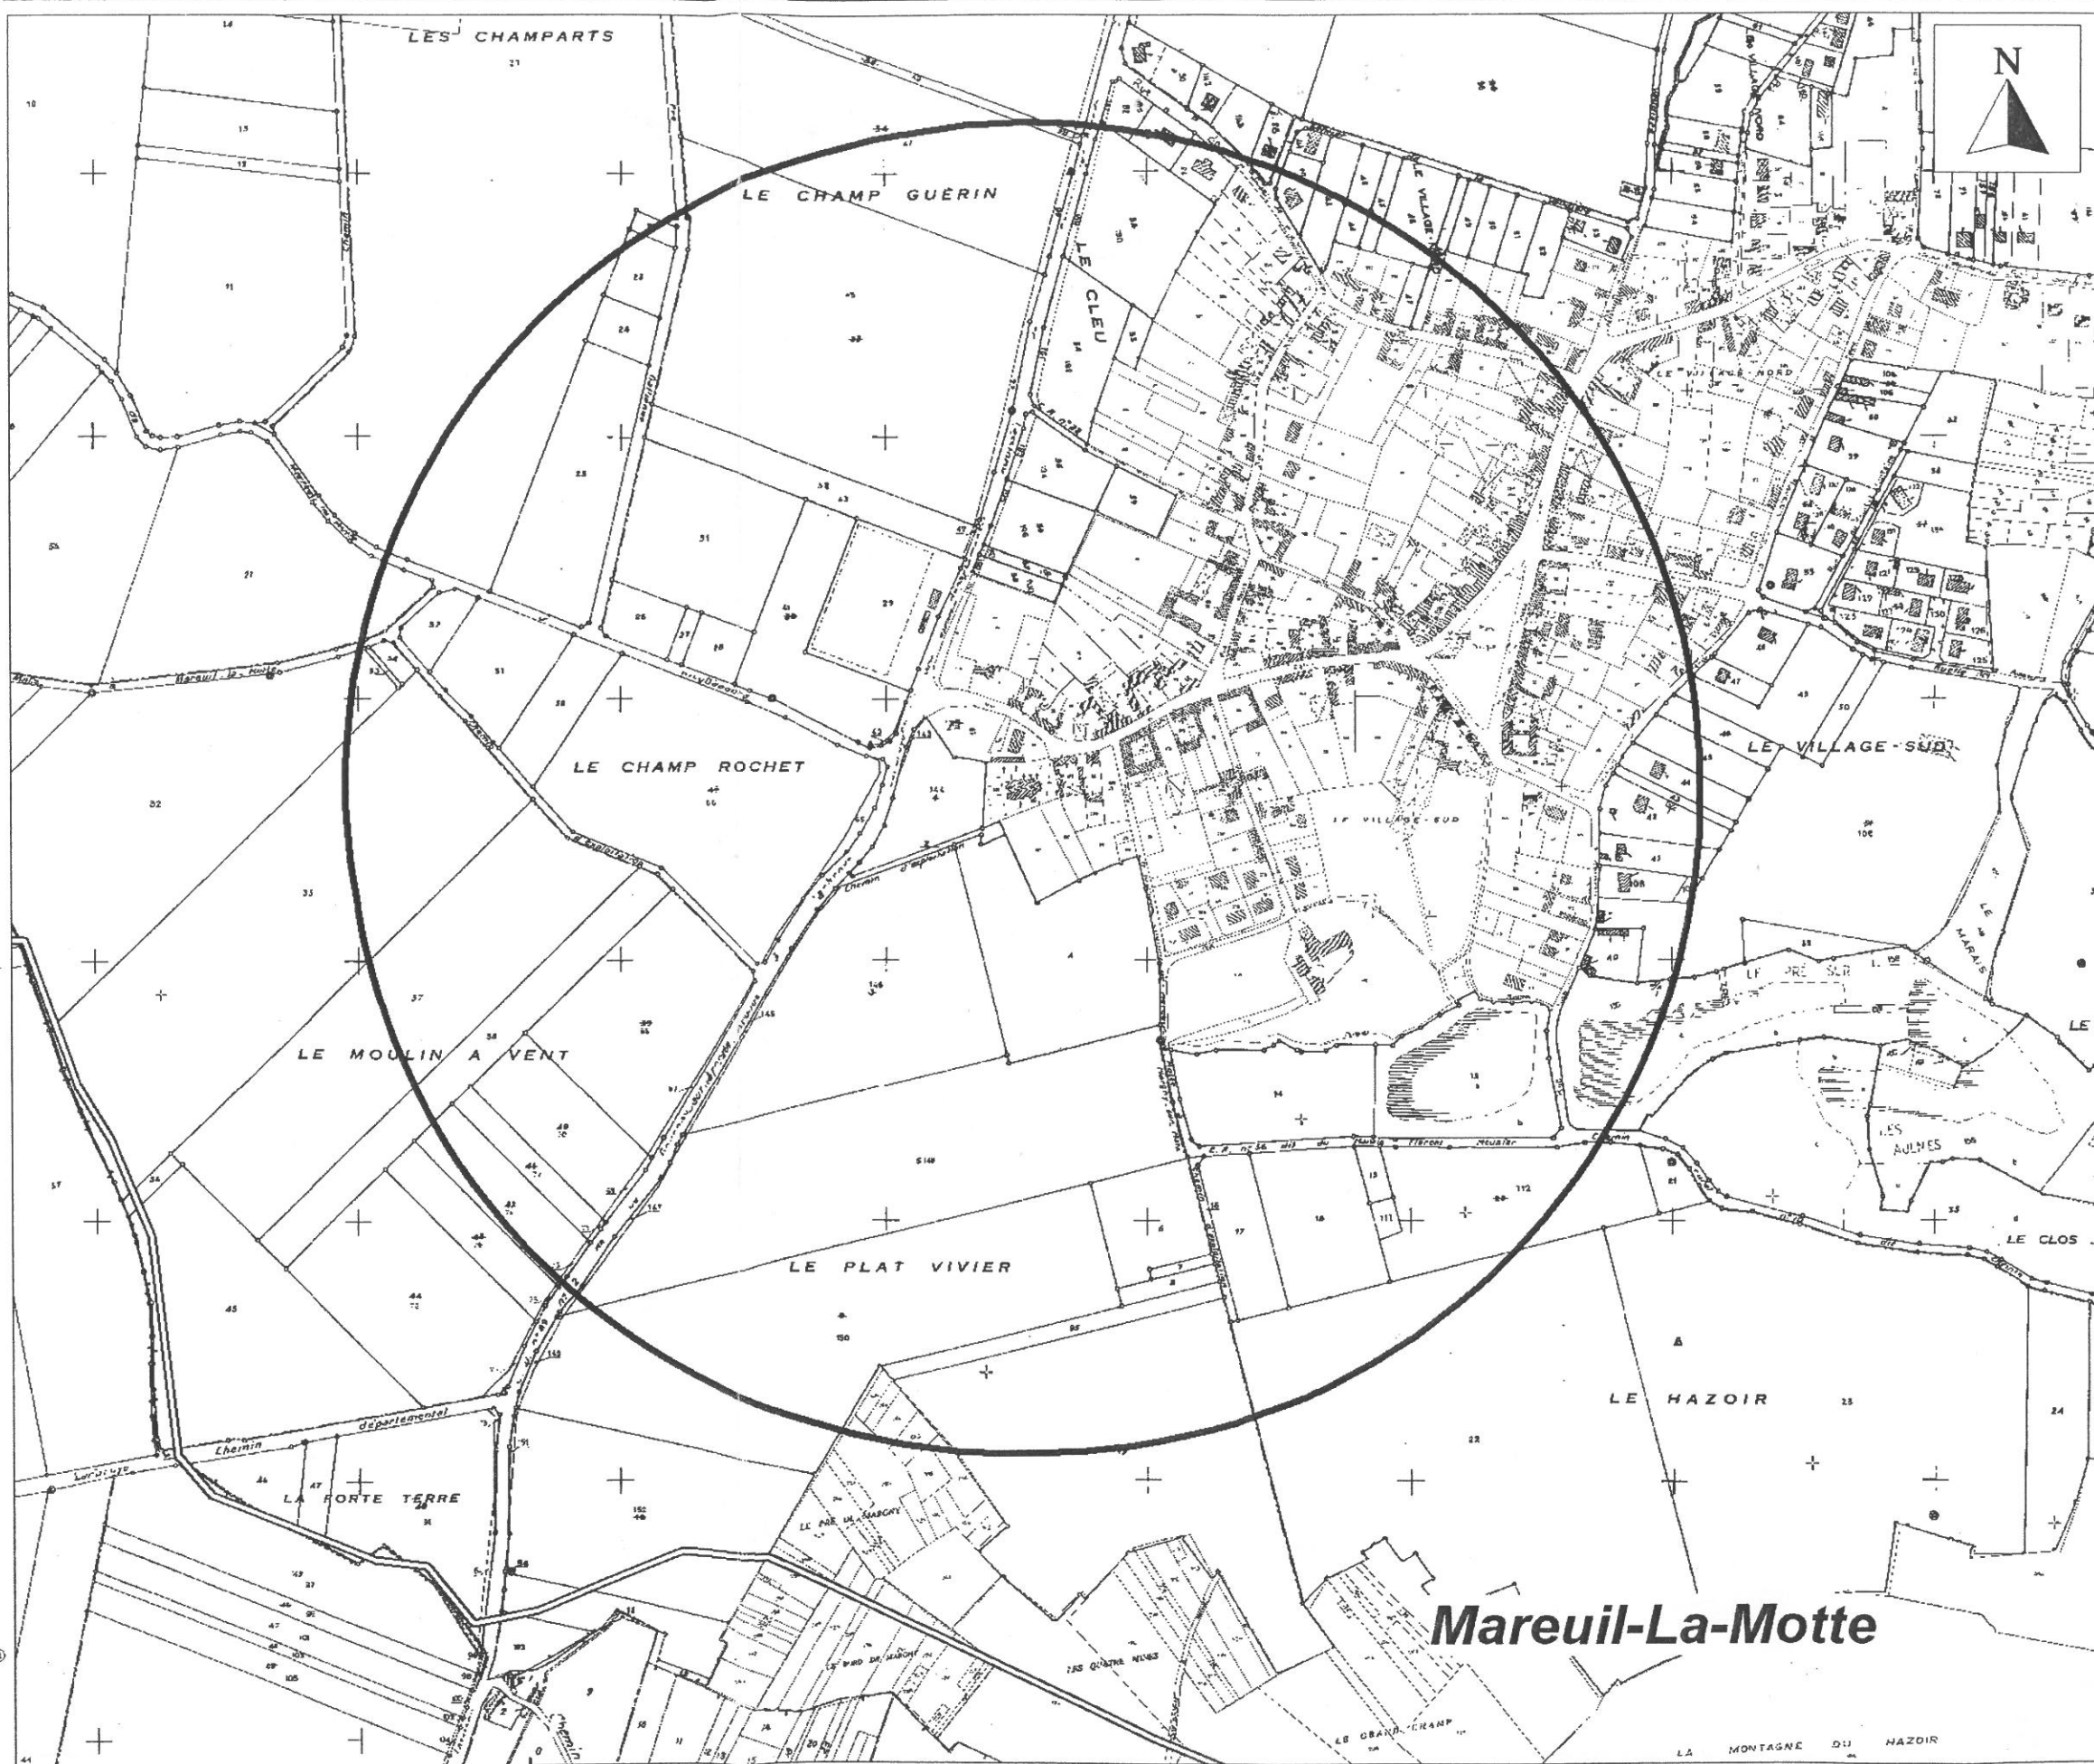

Représentation des périmètres "Monuments historiques".

INSEE: 60379
Commune: Mareuil-La-Motte
Intitulé: Eglise
Type_monument: Eglise
Monument: Classé
Date_inscript: 26/12/1919

 Périmètre de protection
d'un monument historique

 Limites communales

0  100 m

*Dans ce périmètre, un exemplaire
du dossier de permis ou déclaration
préalable doit être transmis à
M. l'Architecte des Bâtiments de
France, au plus tard sous trois jours
ouvrés.*

Mareuil-La-Motte